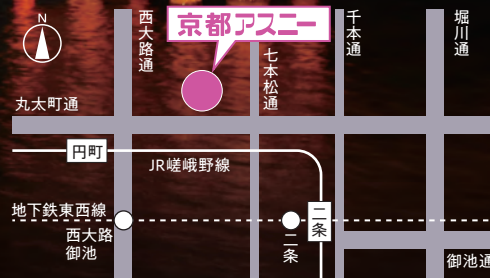

## 平曲演奏

「祇園精舎」、「敦盛最期」、「那須与一」、「先帝御入水」

平曲弾き語り奏者  
荒尾 努 氏

1999年より平曲(平調平家琵琶)を金田一春彦氏、須田誠舟氏に学ぶ。三菱重工業(株)防衛・宇宙セグメントに勤務し、2005年より世界遺産・宮島の観光大使に就任、2007年より慶應義塾大学非常勤講師を務める。2014年より平家伝習所所長。一人でも多くの人に平家の語りを聞いて頂く機会を作り、平家一門の素晴らしさを伝えるために、全国で年間50回近くの演奏・講演活動を行う。海外公演、メディア出演など多様な方法で平曲を広めている。

申込方法 3月1日午前10時から受付開始

来館・電話または、京都アスニーのホームページから

☎075-812-7222

※事前予約制です。前日までにお申し込みください。  
※定員に達した時点で、予約受付を終了いたします。

※駐車場はございますが、できる限り地下鉄・市バスなどをご利用ください。

問い合わせ先

京都市生涯学習総合センター  
京都アスニー

〒604-8401 京都市中京区丸太町通七本松西入  
京都市生涯学習総合センター(京都アスニー) 事業係  
TEL 075-812-7222 (受付時間9時~17時) FAX 075-803-3017  
休館日：火曜日(祝日の場合は翌平日)・年末年始