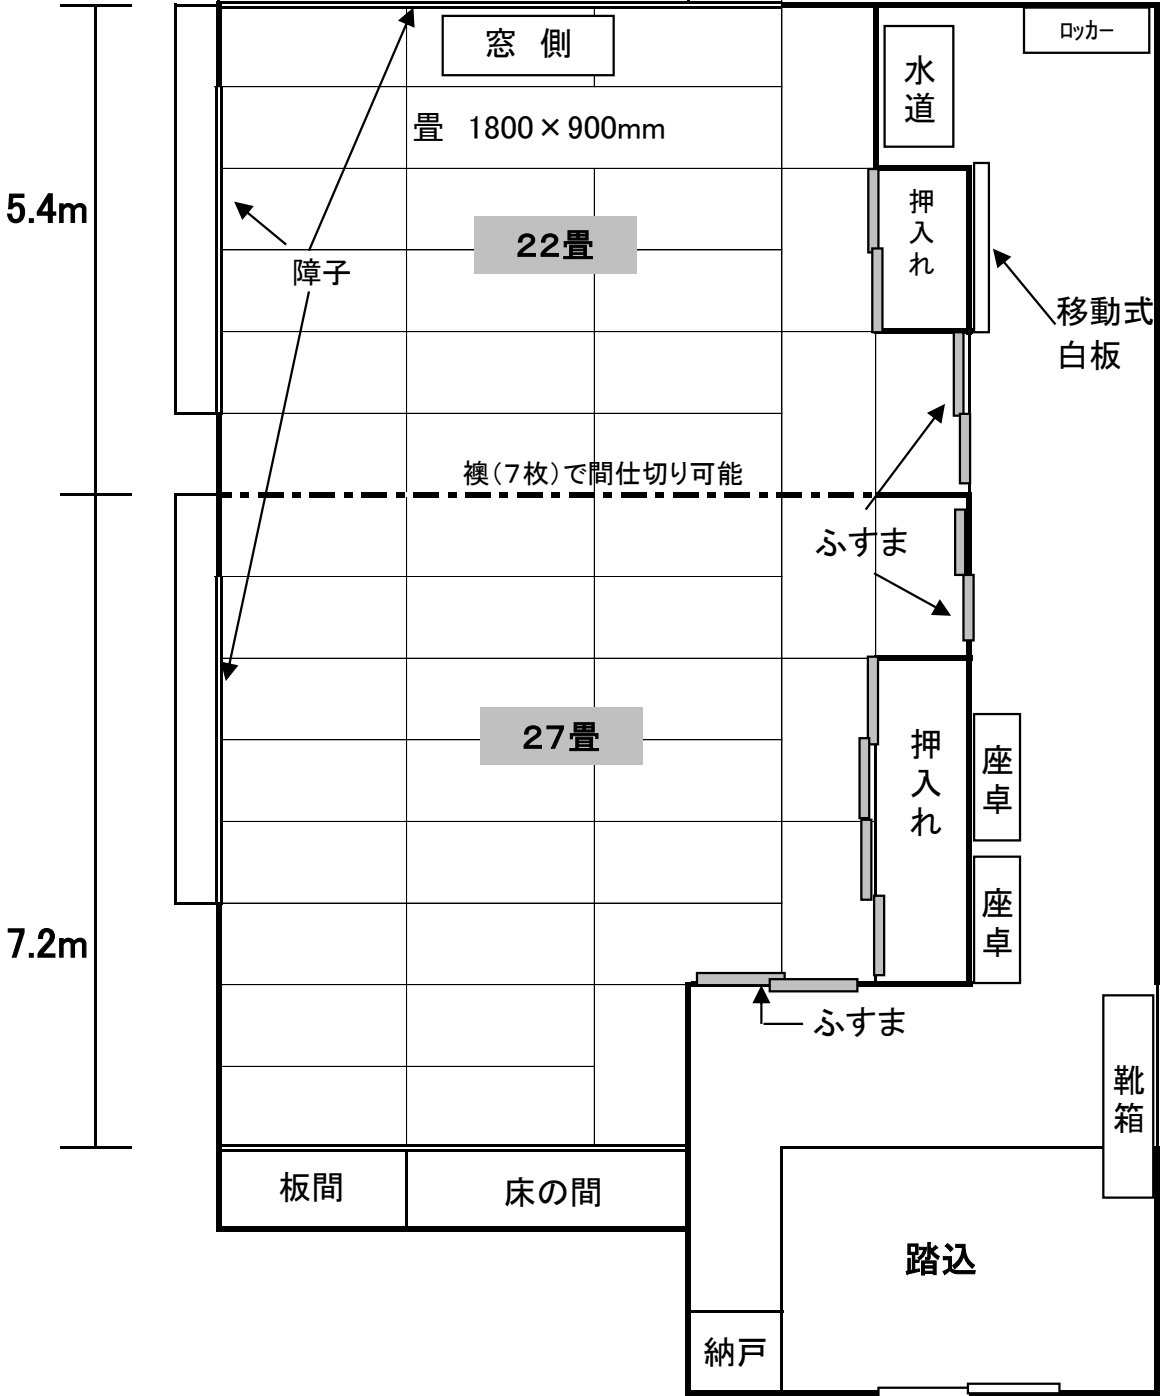

第1研修室

定員 50名

6.30m

窓側

畳 1800×900mm

22畳

障子

襖(7枚)で間仕切り可能

27畳

水道

ロッカー

押入れ

移動式
白板

ふすま

押入れ

座卓

座卓

ふすま

靴箱

板間

床の間

踏込

納戸