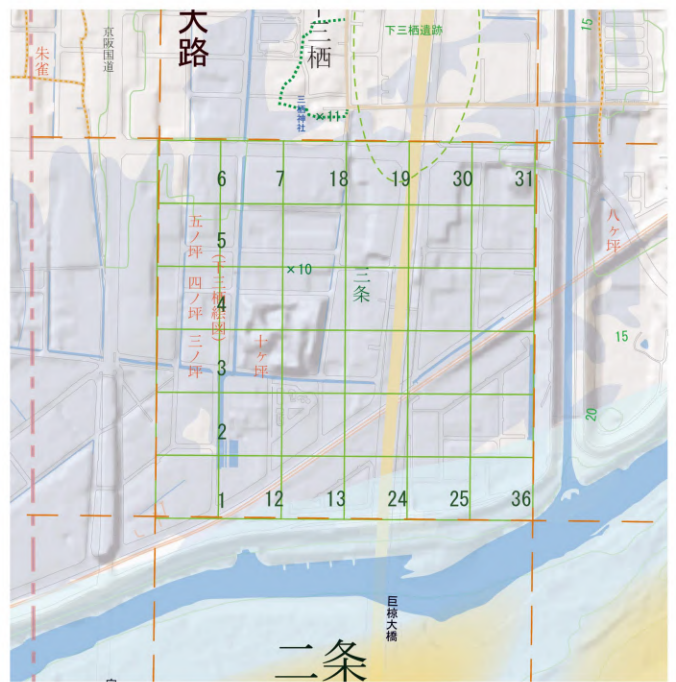

修正内容：

平安京南方に広がる紀伊郡条里の条里線を西へ50m移動させる。(南区・伏見区の一帯に広がる水田地帯。)

復元起点としていた「下三栖古図」の配置位置が半坪分ずれていたため修正。

「下三栖古図」の位置

修正前

修正後