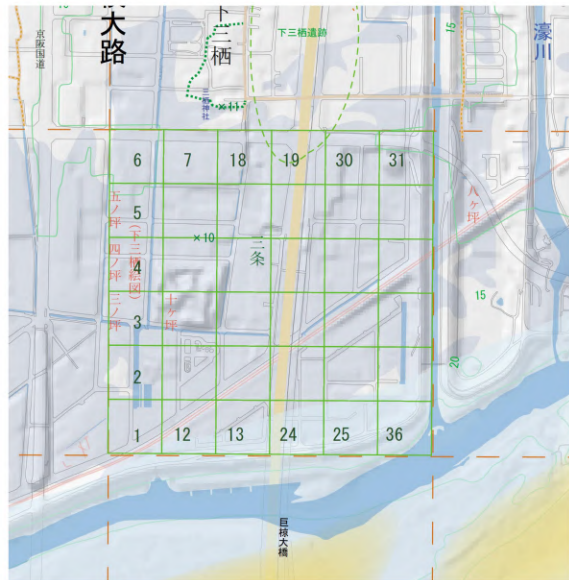

修正内容：

平安京南方に広がる紀伊郡条里の条里線を西へ50m移動させる。(南区・伏見区の一帯に広がる水田地帯。)

復元起点としていた「下三栖古図」の配置位置が半坪分ずれていたため修正。

「下三栖古図」の位置

修正前

修正後